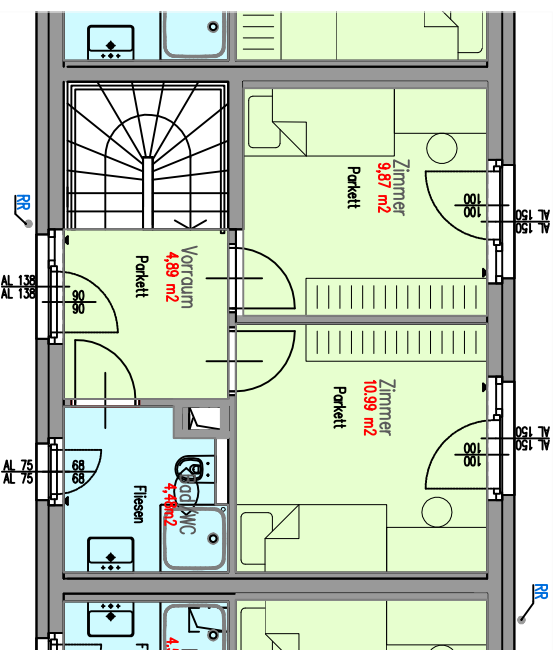

GRUNDRISS ERDGESCHOSS

HAUS 7 - 3. ZIMMER

GRUNDRISS 1. OBERGESCHOSS - REIHENHAUS

GRUNDRISS 2. OBERGESCHOSS - REIHENHAUS

EINRICHTUNGSGEGENSTÄNDE WERDEN SYMBOLISCH DARGESTELLT UND STELLT KEINERLEI ANSPRÜCHE DAR.

HAUS 07
WNFL = 95,31 m ²
Terrasse = 33,68 m ²
Garten = 33,90 m ²