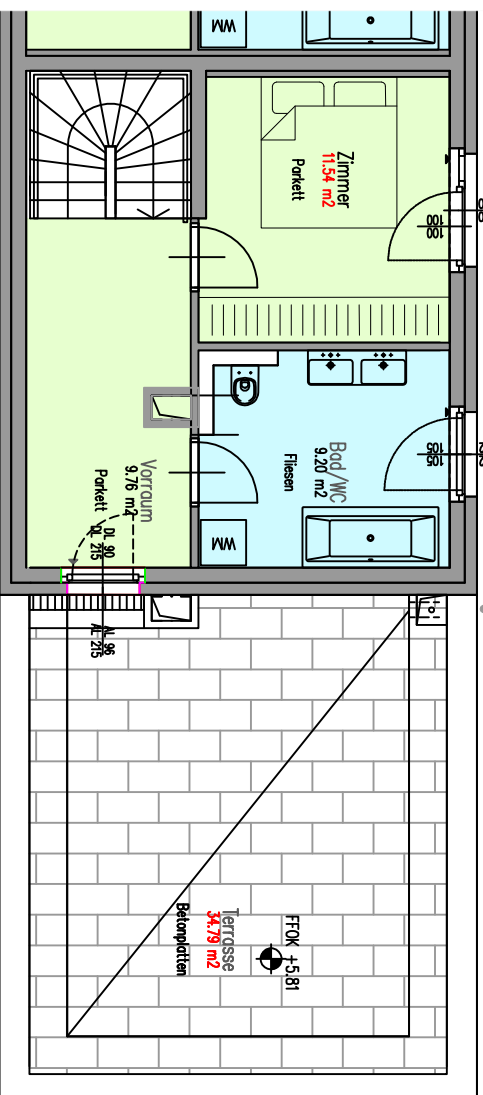

GRUNDRISS ERDGESCHOSS

HAUS 7 - 3. ZIMMER

GRUNDRISS 1. OBERGESCHOSS - REIHENHAUS

GRUNDRISS 2. OBERGESCHOSS - REIHENHAUS

EINRICHTUNGSGEGENSTÄNDE WERDEN SYMBOLISCH DARGESTELLT UND STELLT KEINERLEI ANSPRÜCHE DAR.

HAUS 07
WNFL = 95,31 m ²
Terrasse = 33,68 m ²
Garten = 33,90 m ²