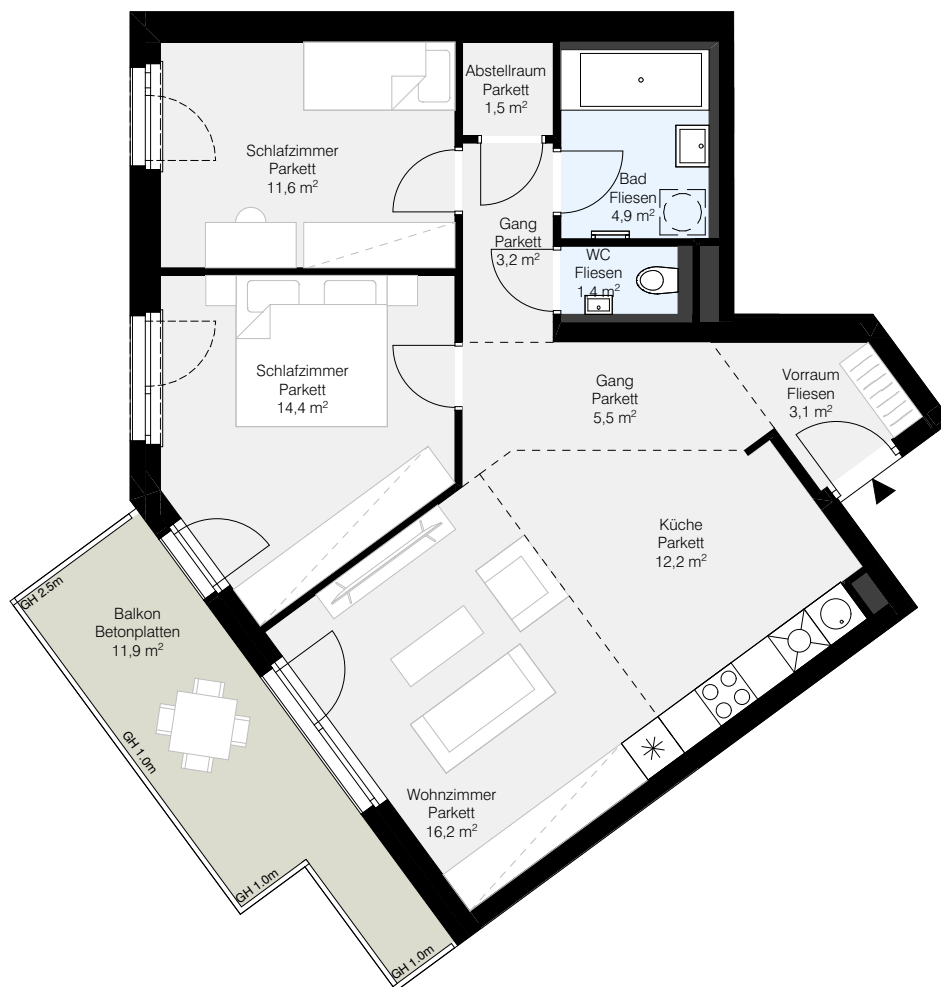

TOP 3.11 (3-Zi Whg)

- Haus 3
- Geschoss 2.OG
- Wohnnutzfläche: 74,0 m²
- Balkon: 11,9 m²

GH - Geländerhöhe

Kühlschrank

Geschirrspüler

Waschmaschine