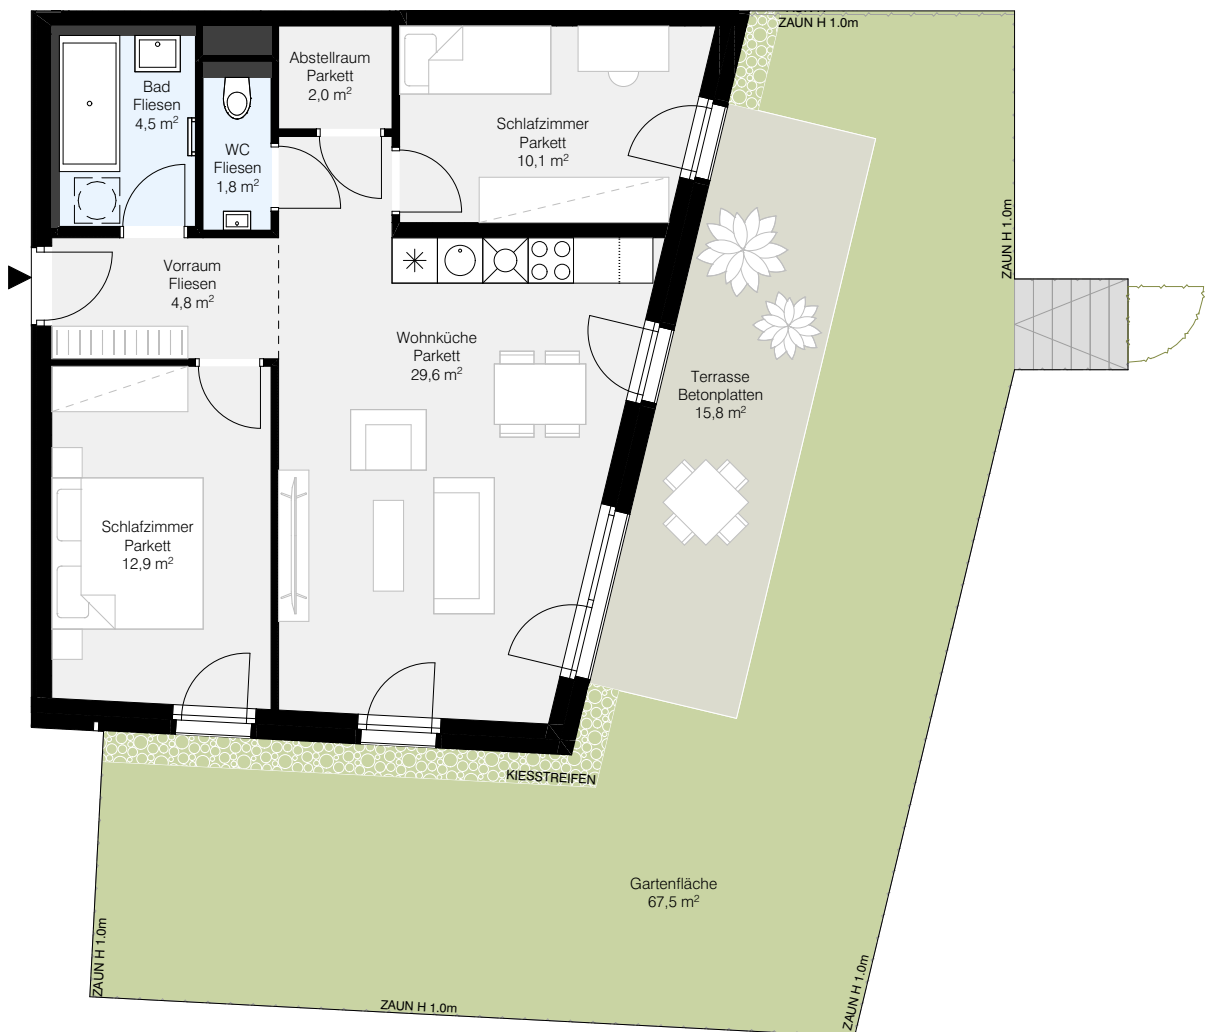

BEILAGE 1

TOP 2.04 (3-Zi Whg)

- Haus 2
- Erdgeschoss
- Wohnnutzfläche: 65,7 m²
- Terrasse: 15,8 m²
- Garten: 67,5 m²

GH - Geländerhöhe

Kühlschrank

Geschirrspüler

Waschmaschine