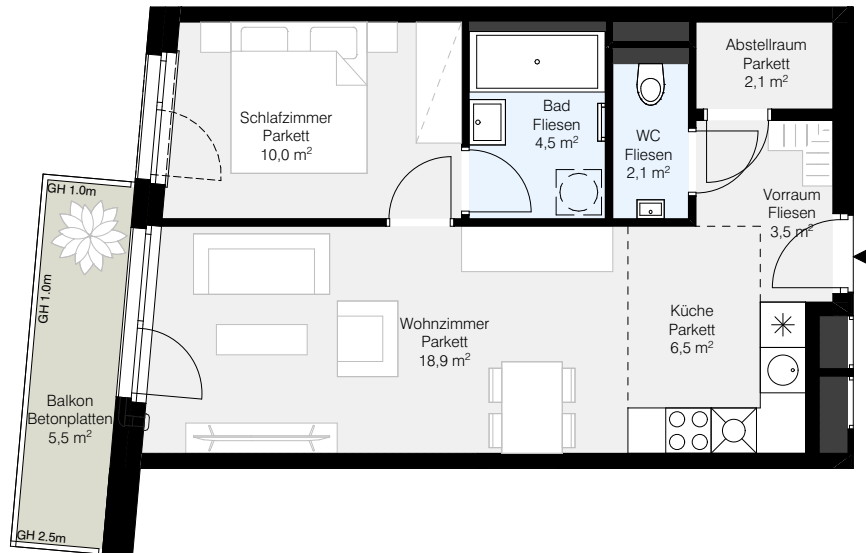

TOP 1.07 (2-Zi Whg)

- Haus 1
- Geschoss 1.OG
- Wohnnutzfläche: 47,6 m²
- Balkon: 5,5 m²

GH - Geländerhöhe

Kühlschrank

Geschirrspüler

Waschmaschine