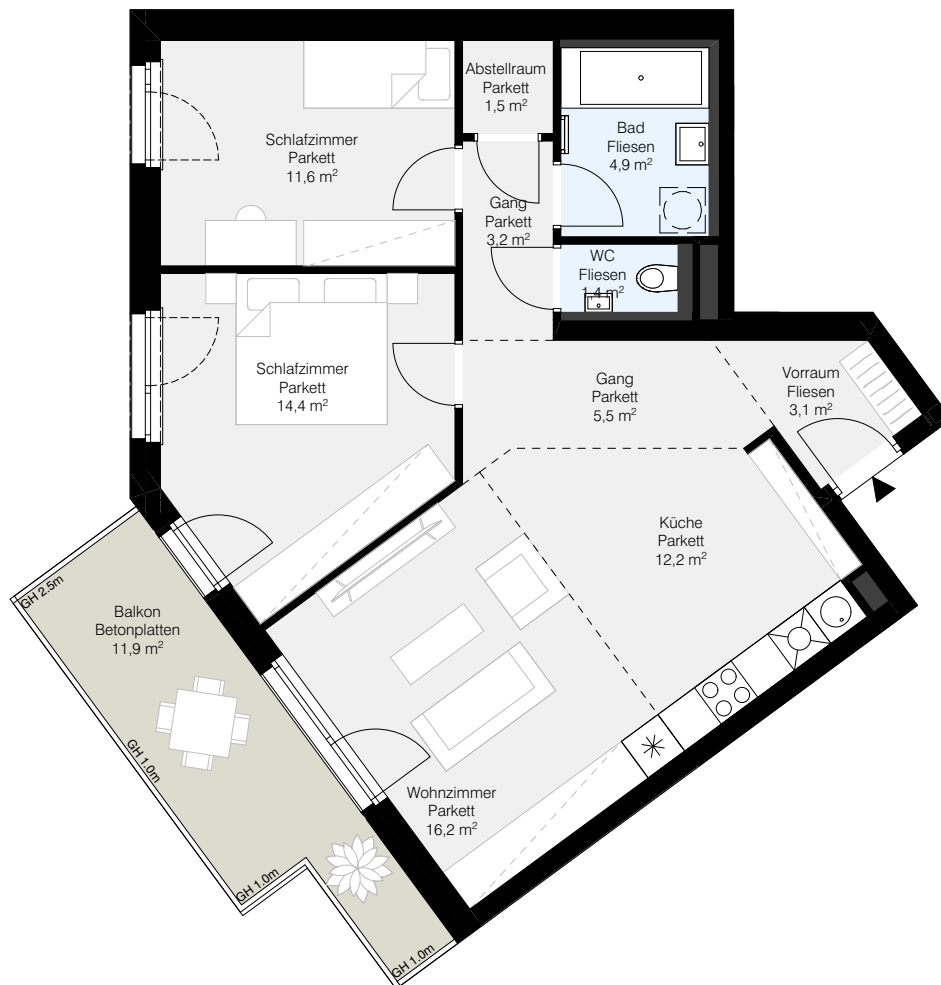

TOP 3.11 (3-Zi Whg)

- Haus 3
- Geschoss 2.OG
- Wohnnutzfläche: 74,0 m²
- Balkon: 11,9 m²

GH - Geländerhöhe

Kühlschrank

Geschirrspüler

Waschmaschine