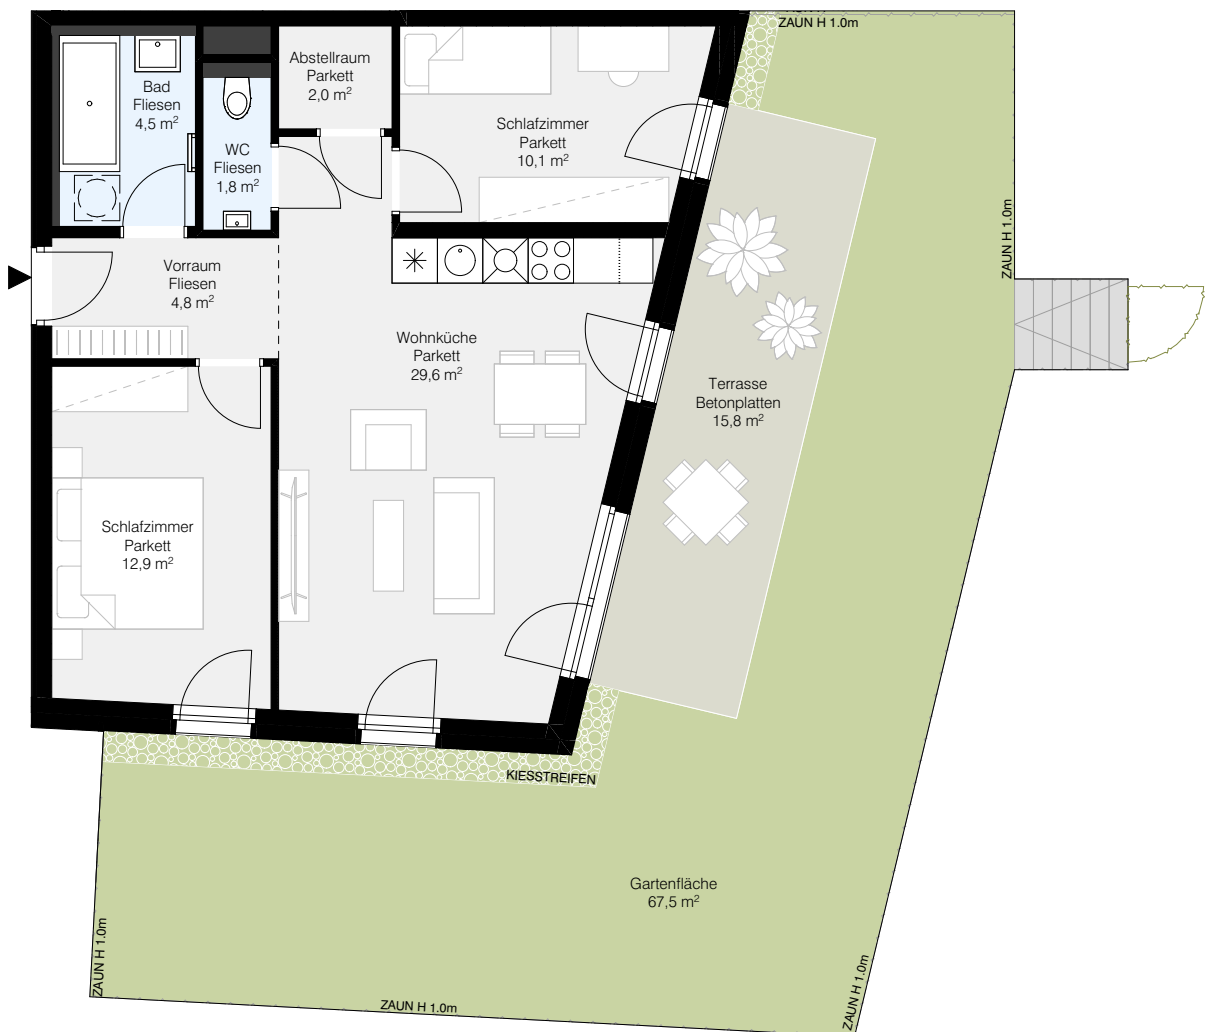

BEILAGE 1

TOP 2.04 (3-Zi Whg)

- Haus 2
- Erdgeschoss
- Wohnnutzfläche: 65,7 m²
- Terrasse: 15,8 m²
- Garten: 67,5 m²

GH - Geländerhöhe

Kühlschrank

Geschirrspüler

Waschmaschine